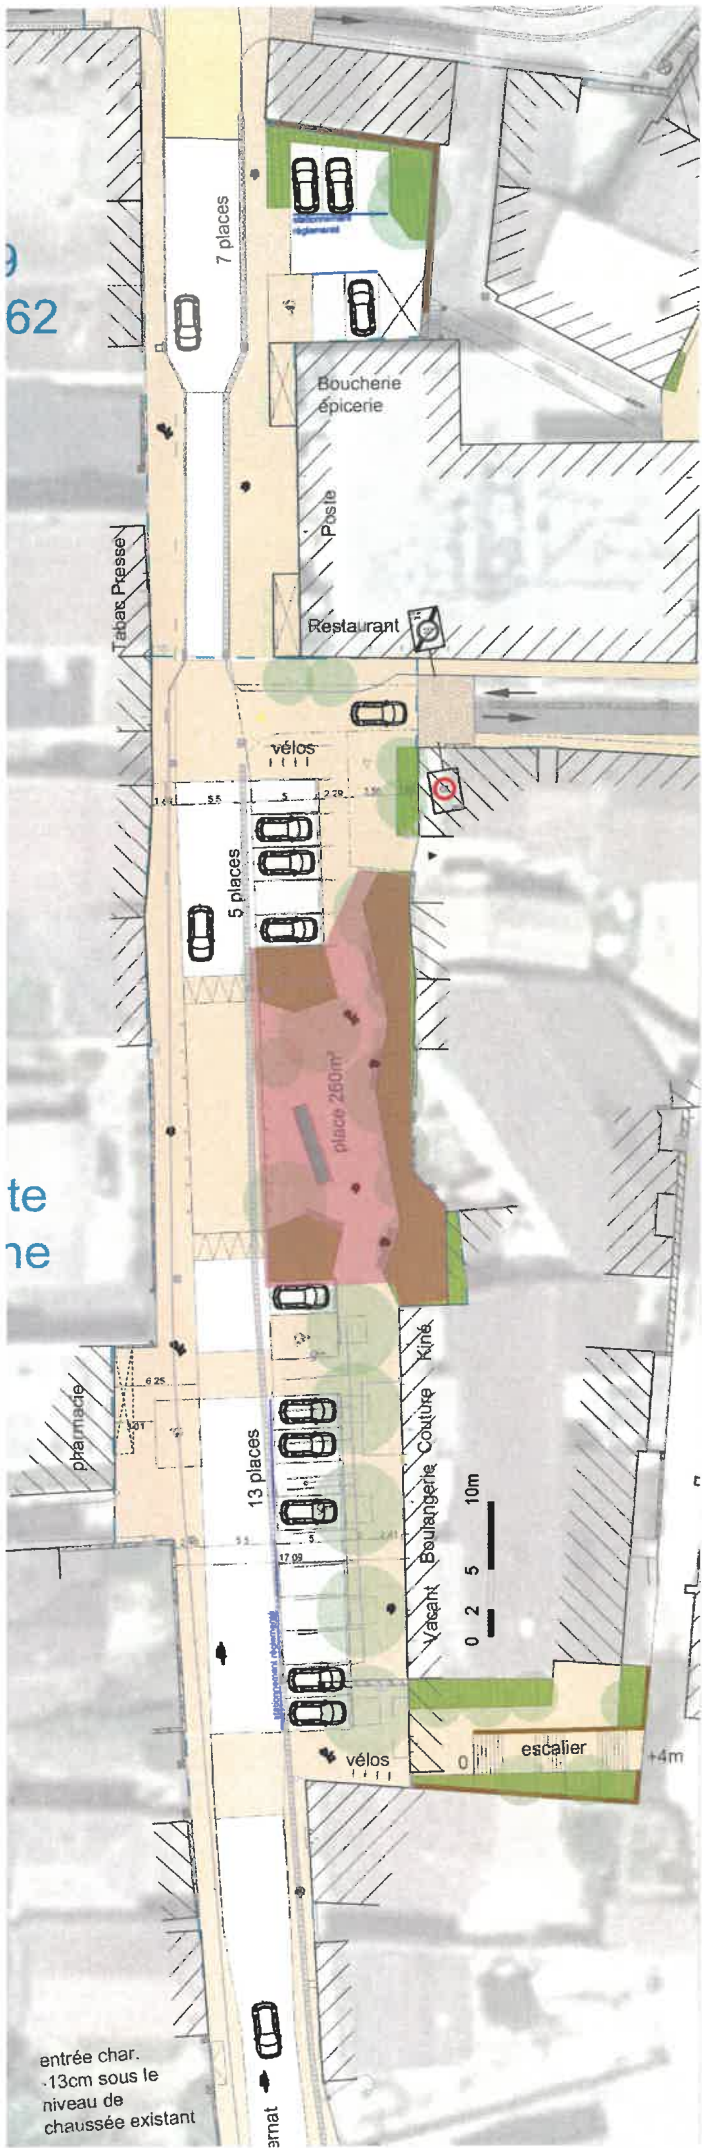

PROJET
Plan d'axe des espaces publics de la
commune de Cléret

DATE
07/06/2022

ECHELLE
1/400

INTITULÉ
Place Site Catherine
Variantes

MAITRE D'OUVRAGE
Commune de Cléret

MAITRE D'OEUVRE
URBAN STUDIO
14b rue Cavens - 69007 Lyon
04 78 30 07 32
contact@urbanstudio.fr

PHASE : Scénario

INDICE
A

FORMAT
A3

RÉALISATION : HB